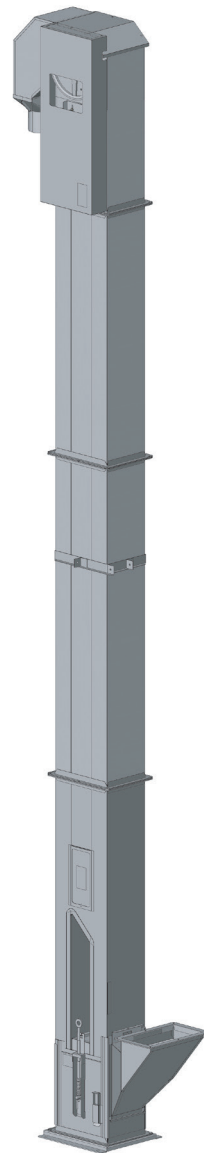

ドライバル昇降機

BE80-524D BE80-578D
BE80-643D BE80-697D
BE80-762D

- 組立は簡単で短時間で組み上がります。
- 能力が大きく、非常に安価です。
- 張込ホッパに流量調節シャッターが付き、どんな機械にもセッティングができます。
- 張込ホッパは設置場所に合わせて、左右どちらにも取付できます。

外形寸法図
(単位: mm)

型式	全高 (mm)
BE80-524D	5240
BE80-578D	5780
BE80-643D	6430
BE80-697D	6970
BE80-762D	7620

主要諸元

型式		BE80-524D	BE80-578D	BE80-643D	BE80-697D	BE80-762D
機体寸法	全長 (mm)	950				
	全幅 (mm)	415				
	全高 (mm)	5240	5780	6430	6970	7620
	落ち口高さ (mm)	4670	5210	5860	6400	7050
	張込口高さ (mm)	660				
下箱設置の必要寸法 (mm)		410 × 390				
機体質量 (kg)		110	115	120	125	130
所要動力 (kW)		0.3 (三相200V)				
バケットサイズ		8インチ				
吐出口径 (φ)		125				
張込能力 (kg/h)		12000 (ホッパ標準取付時)				
昇降機上軸回転数 (rpm)		225				
標準装備品		張込ホッパ・固定金具・Vベルトカバー				

※据付工事費、スイッチ等を別途申し受けます。※性能の各数値は、乾燥粉(容積重630kg/m³)の場合です。※ホッパの反対取付時は、能力が落ちる場合があります。※電源機器・配線機器は、定格7A以上のものを使用して下さい。※主要諸元内容・イラスト・外観・色・マーク等を改良のため予告なく変更することがあります。

●製品の詳しいご相談、お求めは下記までご連絡ください。

こちらで事例の紹介をしております。ぜひご覧ください。
ミニライセンサー特集ホームページ