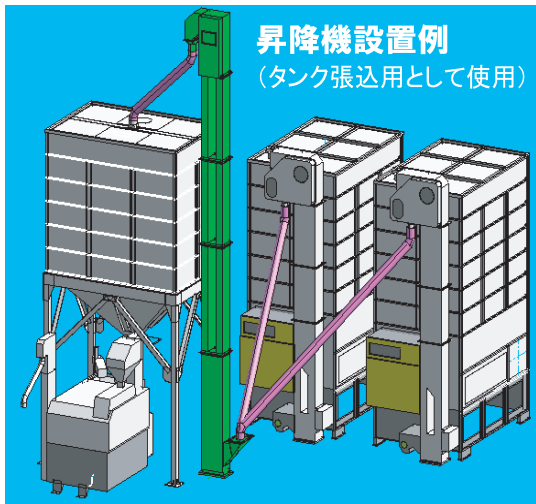

ドライバル昇降機

BE80-524D BE80-578D
BE80-643D BE80-697D
BE80-762D

- 組立は簡単で短時間で組み上がります。
- 能力が大きく、非常に安価です。
- 張込ホッパに流量調節シャッターが付き、どんな機械にもセッティングができます。
- 張込ホッパは設置場所に合わせて、左右どちらにも取付できます。

外形寸法図
(単位: mm)

型式	全高 (mm)
BE80-524D	5240
BE80-578D	5780
BE80-643D	6430
BE80-697D	6970
BE80-762D	7620

主要諸元

型式		BE80-524D	BE80-578D	BE80-643D	BE80-697D	BE80-762D
機体寸法	全長 (mm)	950				
	全幅 (mm)	415				
	全高 (mm)	5240	5780	6430	6970	7620
	落ち口高さ (mm)	4670	5210	5860	6400	7050
	張込口高さ (mm)	660				
下箱設置の必要寸法 (mm)		410 × 390				
機体質量 (kg)		110	115	120	125	130
所要動力 (kW)		0.3 (三相200V)				
バケットサイズ		8インチ				
吐出口径 (φ)		125				
張込能力 (kg/h)		12000 (ホッパ標準取付時)				
昇降機上軸回転数 (rpm)		225				
標準装備品		張込ホッパ・固定金具・Vベルトカバー				

※据付工事費、スイッチ等を別途申し受けます。※性能の各数値は、乾燥粉(容積重630kg/m³)の場合です。※ホッパの反対取付時は、能力が落ちる場合があります。※電源機器・配線機器は、定格7A以上のものを使用して下さい。※主要諸元内容・イラスト・外観・色・マーク等を改良のため予告なく変更することがあります。

●製品の詳しいご相談、お求めは下記までご連絡ください。

こちらで事例の紹介をしております。ぜひご覧ください。
ミニライセンサー特集ホームページ