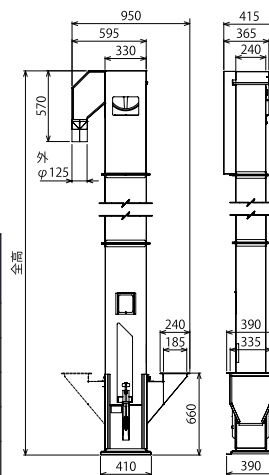

ドライバル昇降機

BE80-524D BE80-578D
BE80-643D BE80-697D
BE80-762D

- 組立は簡単で短時間で組み上がります。
- 能力が大きく、非常に安価です。
- 張込ホッパに流量調節シャッターが付き、どんな機械にもセッティングができます。
- 張込ホッパは設置場所に合わせて、左右どちらにも取付できます。

外形寸法図
(単位: mm)

型式	全高 (mm)
BE80-524D	5240
BE80-578D	5780
BE80-643D	6430
BE80-697D	6970
BE80-762D	7620

主要諸元

型式		BE80-524D	BE80-578D	BE80-643D	BE80-697D	BE80-762D
機体寸法	全長 (mm)	950				
	全幅 (mm)	415				
	全高 (mm)	5240	5780	6430	6970	7620
	落ち口高さ (mm)	4670	5210	5860	6400	7050
	張込口高さ (mm)	660				
下箱設置の必要寸法 (mm)		410 × 390				
機体質量 (kg)		110	115	120	125	130
所要動力 (kW)		0.3 (三相200V)				
バケットサイズ		8インチ				
吐出口径 (φ)		125				
張込能力 (kg/h)		12000 (ホッパ標準取付時)				
昇降機上軸回転数 (rpm)		225				
標準装備品		張込ホッパ・固定金具・Vベルトカバー				