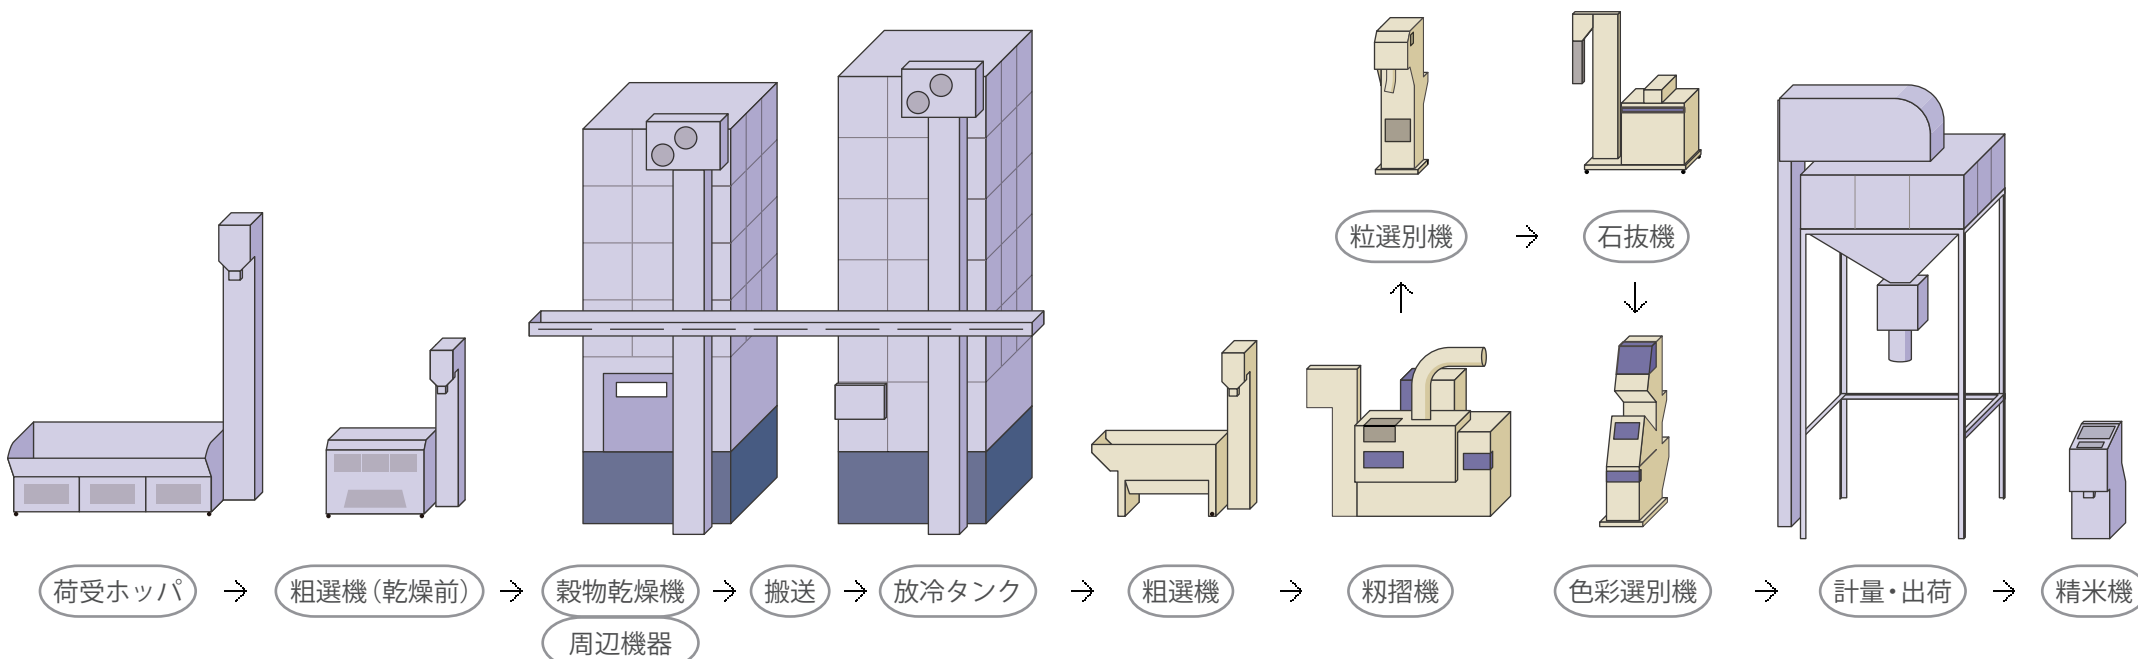

# 作業別製品紹介動画一覧

荷受ホッパ

粗選機(乾燥前)

穀物乾燥機

搬送

放冷タンク

粳摺機

粒選別機

色彩選別機

計量・出荷

まとめ